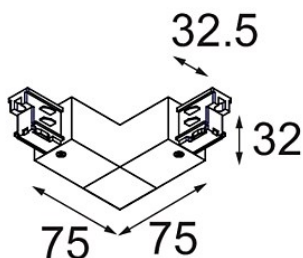

Datum

Kunde

Projekt

Art

FFD_Track 230V Connection 90° Electrical/Mechanical Inside Black

Spezifikationen

Material	11240802
Leuchtmittel enthalten	Nein
Anzahl Lichtquellen	0
Eingangsspannung	230 V
Schutzklasse	I
Schutzart	20
Glühdrahtprüfung (°C)	960
Innen/Außen	Innen
Verstellbarkeit	Not Applicable
Primärfarbe & Primäres Finish	Schwarz,
Bruttogewicht (g)	185,0