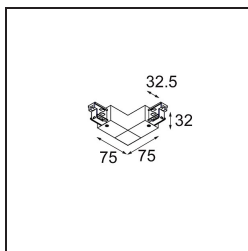

Datum

Kunde

Projekt

Art

FFD_Track 230V Connection 90° Electrical/Mechanical Inside Black

Spezifikationen

Material	11240802
Leuchtmittel enthalten	Nein
Anzahl Lichtquellen	0
Eingangsspannung	230 V
Schutzklasse	I
Schutzart	20
Glühdrahtprüfung (°C)	960
Innen/Außen	Innen
Verstellbarkeit	Not Applicable
Primärfarbe & Primäres Finish	Schwarz,
Bruttogewicht (g)	185,0