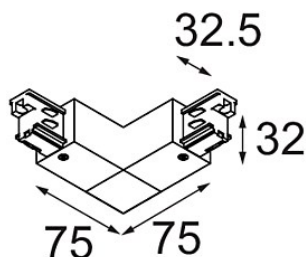

Date

Customer

Project

Type

*FFD\_Track 230V Connection 90° Electrical/Mechanical (For Surface Mounting) Outside White Shiny*

### Specifications

Materiale	11240901
Lampadina inclusa	No
Numero di fonte luminosa	0
Volt in ingresso	230V
Classificazione elettrica	I
Grado IP	20
Test filo a caldo (°C)	960
Interno/Esterno	Interno
Orientabilità	Not Applicable
Colore primario & Finitura primaria	Bianco, Brillante
Peso lordo (g)	185,0