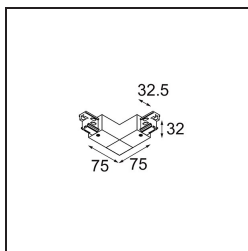

Date

Customer

Project

Type

*FFD\_Track 230V Connection 90° Electrical/Mechanical (For Surface Mounting) Outside White Shiny*

### Specifications

Materiale	11240901
Lampadina inclusa	No
Numero di fonte luminosa	0
Volt in ingresso	230V
Classificazione elettrica	I
Grado IP	20
Test filo a caldo (°C)	960
Interno/Esterno	Interno
Orientabilità	Not Applicable
Colore primario & Finitura primaria	Bianco, Brillante
Peso lordo (g)	185,0