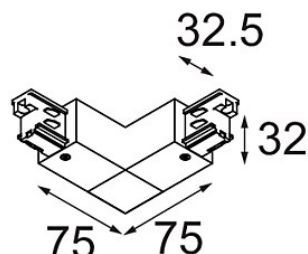

FFD_Track 230V Connection 90° Electrical/Mechanical (For Surface Mounting) Outside White Shiny

Caractéristiques

Matériaux	11240901
Ampoule incluse	Non
Nombre de Sources Lumineuses	0
Tension d'Entrée	230 V
Classe Électrique	I
Indice de protection IP	20
Essai au fil incandescent (°C)	960
Intérieur/extérieur	Intérieur
Ajustabilité	Not Applicable
Couleur Principale & Finition Principale	Blanc, Brillant
Poids brut (g)	185,0