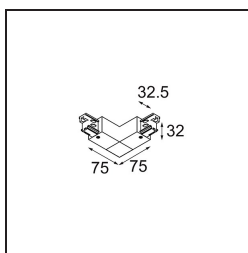

FFD_Track 230V Connection 90° Electrical/Mechanical (For Surface Mounting) Outside White Shiny

Caractéristiques

Matériaux	11240901
Ampoule incluse	Non
Nombre de Sources Lumineuses	0
Tension d'Entrée	230 V
Classe Électrique	I
Indice de protection IP	20
Essai au fil incandescent (°C)	960
Intérieur/extérieur	Intérieur
Ajustabilité	Not Applicable
Couleur Principale & Finition Principale	Blanc, Brillant
Poids brut (g)	185,0