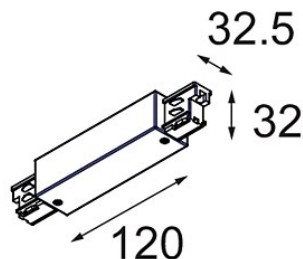

Datum

Klant

Project

Soort

FFD_Track 230V Non-Dim Connection 180° Electrical/Mechanical (For Surface Mounting) Black

Specificaties

Materiaal	11240702
Lamp inbegrepen	Neen
Aantal Lichtbronnen	0
Ingangsspanning	230 V
Elektriciteitsklasse	I
IP-klasse	20
Gloedraadtest (°C)	960
Binnen/Buiten	Binnen
Verstelbaarheid	Not Applicable
Primaire Kleur & Primaire Afwerking	Zwart,
Brutogewicht (g)	185,0