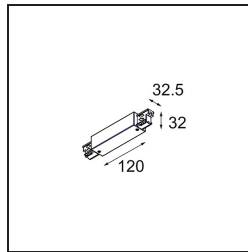

Datum

Klant

Project

Soort

FFD_Track 230V Non-Dim Connection 180° Electrical/Mechanical (For Surface Mounting) Black

Specificaties

Materiaal	11240702
Lamp inbegrepen	Neen
Aantal Lichtbronnen	0
Ingangsspanning	230 V
Elektriciteitsklasse	I
IP-klasse	20
Gloeidraadtest (°C)	960
Binnen/Buiten	Binnen
Verstelbaarheid	Not Applicable
Primaire Kleur & Primaire Afwerking	Zwart,
Brutogewicht (g)	185,0