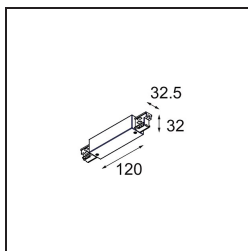

Datum

Klant

Project

Soort

FFD_Track 230V Non-Dim Connection 180° Electrical/Mechanical (For Surface Mounting) Black

Specificaties

Materiaal	11240702
Lamp inbegrepen	Neen
Aantal Lichtbronnen	0
Ingangsspanning	230 V
Elektriciteitsklasse	I
IP-klasse	20
Gloedraadtest (°C)	960
Binnen/Buiten	Binnen
Verstelbaarheid	Not Applicable
Primaire Kleur & Primaire Afwerking	Zwart,
Brutogewicht (g)	185,0