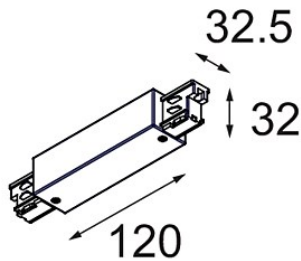

Datum

Klant

Project

Soort

FFD_Track 230V Non-Dim Connection 180° Electrical/Mechanical (For Surface Mounting) Black

Specificaties

Materiaal	11240702
Lamp inbegrepen	Neen
Aantal Lichtbronnen	0
Ingangsspanning	230 V
Elektriciteitsklasse	I
IP-klasse	20
Gloeidraadtest (°C)	960
Binnen/Buiten	Binnen
Verstelbaarheid	Not Applicable
Primaire Kleur & Primaire Afwerking	Zwart,
Brutogewicht (g)	185,0