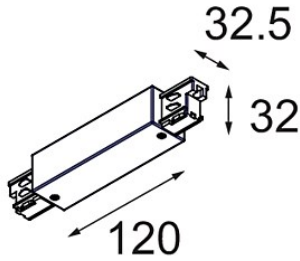

Date _____
Customer _____
Project _____
Type _____

FFD_Track 230V Non-Dim Connection 180° Electrical/Mechanical (For Surface Mounting) Black

Specifications

Material	11240702
Lámpara Incluida	No
Número de fuentes de luz	0
Voltaje de entrada	230V
Clasificación eléctrica	I
Clasificación del IP	20
Clasificación de hilo incandescente (°C)	960
Interio/Exterior	Interior
Ajustabilidad	Not Applicable
Color principal & Acabado principal	Negro,
Peso bruto (g)	185,0