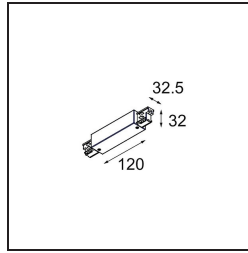

Date \_\_\_\_\_  
Customer \_\_\_\_\_  
Project \_\_\_\_\_  
Type \_\_\_\_\_

*FFD\_Track 230V Non-Dim Connection 180° Electrical/Mechanical (For Surface Mounting) Black*

**Specifications**

Material	11240702
Lámpara Incluida	No
Número de fuentes de luz	0
Voltaje de entrada	230V
Clasificación eléctrica	I
Clasificación del IP	20
Clasificación de hilo incandescente (°C)	960
Interio/Exterior	Interior
Ajustabilidad	Not Applicable
Color principal & Acabado principal	Negro,
Peso bruto (g)	185,0