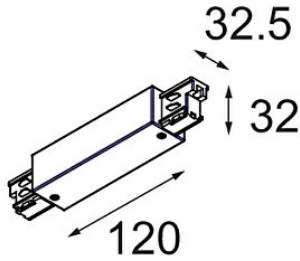

Date \_\_\_\_\_  
Customer \_\_\_\_\_  
Project \_\_\_\_\_  
Type \_\_\_\_\_

*FFD\_Track 230V Non-Dim Connection 180° Electrical/Mechanical (For Surface Mounting) Black*

**Specifications**

Material	11240702
Lámpara Incluida	No
Número de fuentes de luz	0
Voltaje de entrada	230V
Clasificación eléctrica	I
Clasificación del IP	20
Clasificación de hilo incandescente (°C)	960
Interio/Exterior	Interior
Ajustabilidad	Not Applicable
Color principal & Acabado principal	Negro,
Peso bruto (g)	185,0