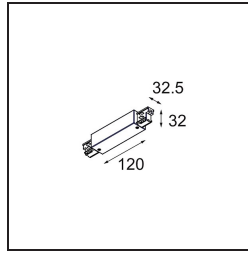

Date _____
Customer _____
Project _____
Type _____

FFD_Track 230V Non-Dim Connection 180° Electrical/Mechanical (For Surface Mounting) Black

Specifications

Material	11240702
Lámpara Incluida	No
Número de fuentes de luz	0
Voltaje de entrada	230V
Clasificación eléctrica	I
Clasificación del IP	20
Clasificación de hilo incandescente (°C)	960
Interio/Exterior	Interior
Ajustabilidad	Not Applicable
Color principal & Acabado principal	Negro,
Peso bruto (g)	185,0