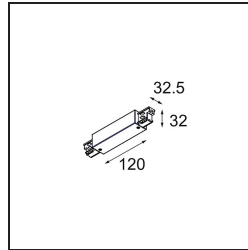

Datum

Kunde

Projekt

Art

FFD_Track 230V Non-Dim Connection 180° Electrical/Mechanical (For Surface Mounting) Black

Spezifikationen

Material	11240702
Leuchtmittel enthalten	Nein
Anzahl Lichtquellen	0
Eingangsspannung	230 V
Schutzklasse	I
Schutzart	20
Glühdrahtprüfung (°C)	960
Innen/Außen	Innen
Verstellbarkeit	Not Applicable
Primärfarbe & Primäres Finish	Schwarz,
Bruttogewicht (g)	185,0