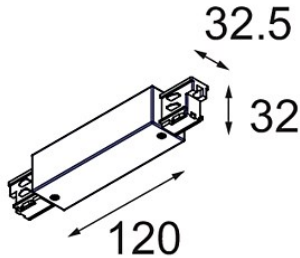

Datum

Kunde

Projekt

Art

FFD_Track 230V Non-Dim Connection 180° Electrical/Mechanical (For Surface Mounting) Black

Spezifikationen

Material	11240702
Leuchtmittel enthalten	Nein
Anzahl Lichtquellen	0
Eingangsspannung	230 V
Schutzklasse	I
Schutzart	20
Glühdrahtprüfung (°C)	960
Innen/Außen	Innen
Verstellbarkeit	Not Applicable
Primärfarbe & Primäres Finish	Schwarz,
Bruttogewicht (g)	185,0