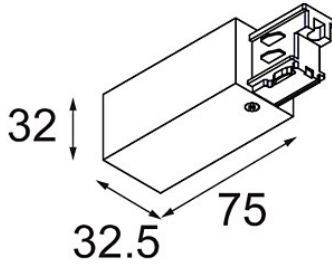

Datum

Kunde

Projekt

Art

FFD_Track 230V Power Feed (For Surface Mounting) Left Black

Spezifikationen

Material	11240602
Leuchtmittel enthalten	Nein
Anzahl Lichtquellen	0
Eingangsspannung	230 V
Schutzklasse	I
Schutzart	20
Glühdrahtprüfung (°C)	960
Innen/Außen	Innen
Verstellbarkeit	Not Applicable
Primärfarbe & Primäres Finish	Schwarz,
Bruttogewicht (g)	185,0