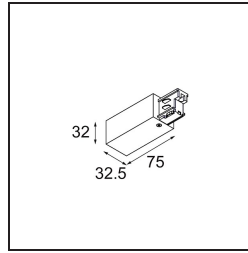

Datum

Kunde

Projekt

Art

FFD_Track 230V Power Feed (For Surface Mounting) Left Black

Spezifikationen

Material	11240602
Leuchtmittel enthalten	Nein
Anzahl Lichtquellen	0
Eingangsspannung	230 V
Schutzklasse	I
Schutzart	20
Glühdrahtprüfung (°C)	960
Innen/Außen	Innen
Verstellbarkeit	Not Applicable
Primärfarbe & Primäres Finish	Schwarz,
Bruttogewicht (g)	185,0