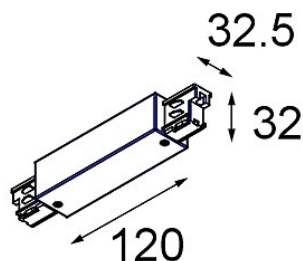

FFD_Track 230V Non-Dim Connection 180° Electrical/Mechanical (For Surface Mounting) White Shiny

Caractéristiques

Matériaux	11240701
Ampoule incluse	Non
Nombre de Sources Lumineuses	0
Tension d'Entrée	230 V
Classe Électrique	I
Indice de protection IP	20
Essai au fil incandescent (°C)	960
Intérieur/extérieur	Intérieur
Ajustabilité	Not Applicable
Couleur Principale & Finition Principale	Blanc, Brillant
Poids brut (g)	185,0