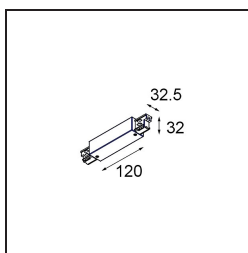

FFD_Track 230V Non-Dim Connection 180° Electrical/Mechanical (For Surface Mounting) White Shiny

Caractéristiques

Matériaux	11240701
Ampoule incluse	Non
Nombre de Sources Lumineuses	0
Tension d'Entrée	230 V
Classe Électrique	I
Indice de protection IP	20
Essai au fil incandescent (°C)	960
Intérieur/extérieur	Intérieur
Ajustabilité	Not Applicable
Couleur Principale & Finition Principale	Blanc, Brillant
Poids brut (g)	185,0