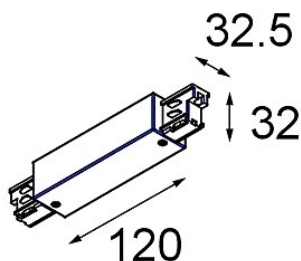

Datum

Kunde

Projekt

Art

FFD_Track 230V Non-Dim Connection 180° Electrical/Mechanical (For Surface Mounting) White Shiny

Spezifikationen

Material	11240701
Leuchtmittel enthalten	Nein
Anzahl Lichtquellen	0
Eingangsspannung	230 V
Schutzklasse	I
Schutzart	20
Glühdrahtprüfung (°C)	960
Innen/Außen	Innen
Verstellbarkeit	Not Applicable
Primärfarbe & Primäres Finish	Weiß, Glänzend
Bruttogewicht (g)	185,0