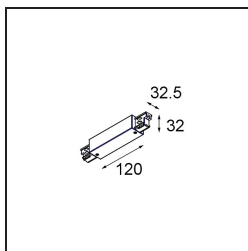

Datum

Kunde

Projekt

Art

FFD_Track 230V Non-Dim Connection 180° Electrical/Mechanical (For Surface Mounting) White Shiny

Spezifikationen

Material	11240701
Leuchtmittel enthalten	Nein
Anzahl Lichtquellen	0
Eingangsspannung	230 V
Schutzklasse	I
Schutzart	20
Glühdrahtprüfung (°C)	960
Innen/Außen	Innen
Verstellbarkeit	Not Applicable
Primärfarbe & Primäres Finish	Weiß, Glänzend
Bruttogewicht (g)	185,0