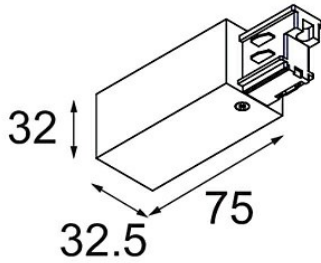

Datum

Kunde

Projekt

Art

FFD_Track 230V Power Feed (For Surface Mounting) Right Black

Spezifikationen

Material	11240502
Leuchtmittel enthalten	Nein
Anzahl Lichtquellen	0
Eingangsspannung	230 V
Schutzklasse	I
Schutzart	20
Glühdrahtprüfung (°C)	960
Innen/Außen	Innen
Verstellbarkeit	Not Applicable
Primärfarbe & Primäres Finish	Schwarz,
Bruttogewicht (g)	185,0