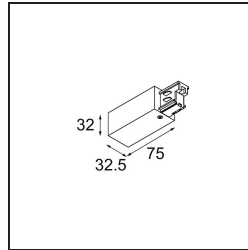

Datum

Kunde

Projekt

Art

FFD_Track 230V Power Feed (For Surface Mounting) Right Black

Spezifikationen

Material	11240502
Leuchtmittel enthalten	Nein
Anzahl Lichtquellen	0
Eingangsspannung	230 V
Schutzklasse	I
Schutzart	20
Glühdrahtprüfung (°C)	960
Innen/Außen	Innen
Verstellbarkeit	Not Applicable
Primärfarbe & Primäres Finish	Schwarz,
Bruttogewicht (g)	185,0