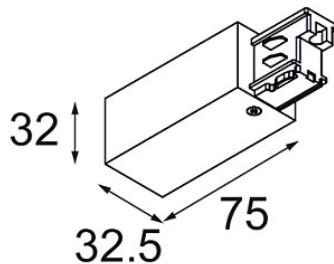

Datum

Klant

Project

Soort

FFD_Track 230V Power Feed (For Surface Mounting) Left White Shiny

Specificaties

Materiaal	11240601
Lamp inbegrepen	Neen
Aantal Lichtbronnen	0
Ingangsspanning	230 V
Elektriciteitsklasse	I
IP-klasse	20
Gloeidraadtest (°C)	960
Binnen/Buiten	Binnen
Verstelbaarheid	Not Applicable
Primaire Kleur & Primaire Afwerking	Wit, Glanzend
Brutogewicht (g)	185,0