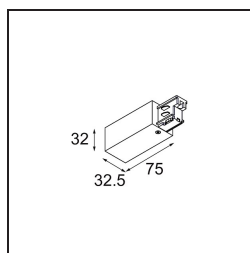

Datum

Klant

Project

Soort

FFD_Track 230V Power Feed (For Surface Mounting) Left White Shiny

Specificaties

Materiaal	11240601
Lamp inbegrepen	Neen
Aantal Lichtbronnen	0
Ingangsspanning	230 V
Elektriciteitsklasse	I
IP-klasse	20
Gloeidraadtest (°C)	960
Binnen/Buiten	Binnen
Verstelbaarheid	Not Applicable
Primaire Kleur & Primaire Afwerking	Wit, Glanzend
Brutogewicht (g)	185,0