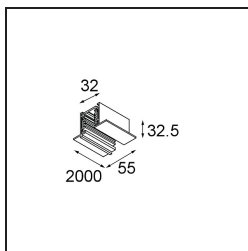

Datum

Klant

Project

Soort

*FFD\_Track 230V Non-Dim Profile Recessed 2000 Black*

### Specificaties

Materiaal	11240302
Lamp inbegrepen	Neen
Aantal Lichtbronnen	0
Ingangsspanning	230 V
Elektriciteitsklasse	I
IP-klasse	20
Gloeidraadtest (°C)	960
Binnen/Buiten	Binnen
Toepassing	Plafond, Wand
Montage	Inbouw
Verstelbaarheid	Not Applicable
Primaire Kleur & Primaire Afwerking	Zwart,
Brutogewicht (g)	2535,0