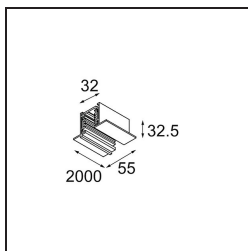

Date

Customer

Project

Type

FFD_Track 230V Non-Dim Profile Recessed 2000 Black

Specifications

Materiale	11240302
Lampadina inclusa	No
Numero di fonte luminosa	0
Volt in ingresso	230V
Classificazione elettrica	I
Grado IP	20
Test filo a caldo (°C)	960
Interno/Esterno	Interno
Applicazione	Soffitto, Parete
Montaggio	Incassato
Orientabilità	Not Applicable
Colore primario & Finitura primaria	Nero,
Peso lordo (g)	2535,0