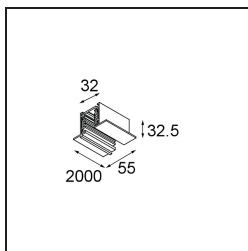

Date
Customer
Project
Type

FFD_Track 230V Non-Dim Profile Recessed 2000 Black

Specifications

Materiale	11240302
Lampadina inclusa	No
Numero di fonte luminosa	0
Volt in ingresso	230V
Classificazione elettrica	I
Grado IP	20
Test filo a caldo (°C)	960
Interno/Esterno	Interno
Applicazione	Soffitto, Parete
Montaggio	Incassato
Orientabilità	Not Applicable
Colore primario & Finitura primaria	Nero,
Peso lordo (g)	2535,0