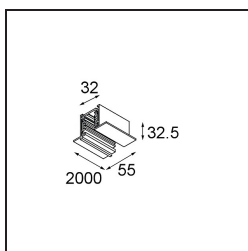

*FFD\_Track 230V Non-Dim Profile Recessed 2000 Black*

**Caractéristiques**

Matériaux	11240302
Ampoule incluse	Non
Nombre de Sources Lumineuses	0
Tension d'Entrée	230 V
Classe Électrique	I
Indice de protection IP	20
Essai au fil incandescent (°C)	960
Intérieur/extérieur	Intérieur
Application	Plafond, Mur
Montage	Encastré
Ajustabilité	Not Applicable
Couleur Principale & Finition Principale	Noir,
Poids brut (g)	2535,0