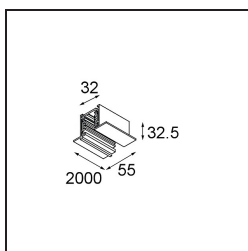

Date
Customer
Project
Type

FFD_Track 230V Non-Dim Profile Recessed 2000 Black

Specifications

Material	11240302
Lámpara Incluida	No
Número de fuentes de luz	0
Voltaje de entrada	230V
Clasificación eléctrica	I
Clasificación del IP	20
Clasificación de hilo incandescente (°C)	960
Interio/Exterior	Interior
Aplicación	Techo, Pared
Montaje	Empotrado
Ajustabilidad	Not Applicable
Color principal & Acabado principal	Negro,
Peso bruto (g)	2535,0