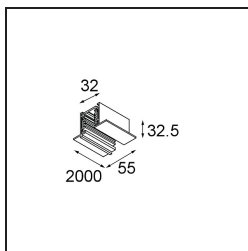

Datum

Kunde

Projekt

Art

FFD_Track 230V Non-Dim Profile Recessed 2000 Black

Spezifikationen

Material	11240302
Leuchtmittel enthalten	Nein
Anzahl Lichtquellen	0
Eingangsspannung	230 V
Schutzklasse	I
Schutzart	20
Glühdrahtprüfung (°C)	960
Innen/Außen	Innen
Anwendung	Decke, Wand
Montage	Einbau
Verstellbarkeit	Not Applicable
Primärfarbe & Primäres Finish	Schwarz,
Bruttogewicht (g)	2535,0