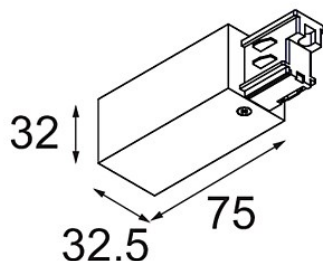

Datum

Klant

Project

Soort

FFD_Track 230V Power Feed (For Surface Mounting) Right White Shiny

Specificaties

Materiaal	11240501
Lamp inbegrepen	Neen
Aantal Lichtbronnen	0
Ingangsspanning	230 V
Elektriciteitsklasse	I
IP-klasse	20
Gloeidraadtest (°C)	960
Binnen/Buiten	Binnen
Verstelbaarheid	Not Applicable
Primaire Kleur & Primaire Afwerking	Wit, Glanzend
Brutogewicht (g)	185,0