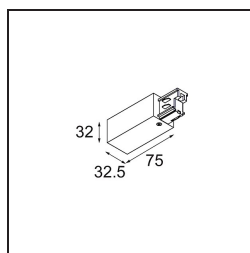

Datum

Klant

Project

Soort

FFD_Track 230V Power Feed (For Surface Mounting) Right White Shiny

Specificaties

Materiaal	11240501
Lamp inbegrepen	Neen
Aantal Lichtbronnen	0
Ingangsspanning	230 V
Elektriciteitsklasse	I
IP-klasse	20
Gloeidraadtest (°C)	960
Binnen/Buiten	Binnen
Verstelbaarheid	Not Applicable
Primaire Kleur & Primaire Afwerking	Wit, Glanzend
Brutogewicht (g)	185,0