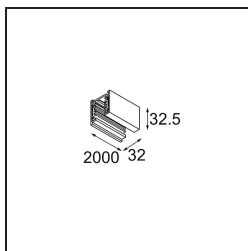

*FFD\_Track 230V Non-Dim Profile Surface 2000 Black*

**Caractéristiques**

Matériaux	11240102
Ampoule incluse	Non
Nombre de Sources Lumineuses	0
Tension d'Entrée	230 V
Classe Électrique	I
Indice de protection IP	20
Essai au fil incandescent (°C)	960
Intérieur/extérieur	Intérieur
Application	Plafond, Mur
Montage	En Surface
Ajustabilité	Not Applicable
Couleur Principale & Finition Principale	Noir,
Poids brut (g)	2200,0