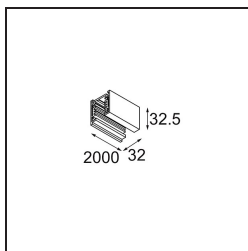

Datum

Kunde

Projekt

Art

FFD_Track 230V Non-Dim Profile Surface 2000 Black

Spezifikationen

Material	11240102
Leuchtmittel enthalten	Nein
Anzahl Lichtquellen	0
Eingangsspannung	230 V
Schutzklasse	I
Schutzart	20
Glühdrahtprüfung (°C)	960
Innen/Außen	Innen
Anwendung	Decke, Wand
Montage	Aufbau
Verstellbarkeit	Not Applicable
Primärfarbe & Primäres Finish	Schwarz,
Bruttogewicht (g)	2200,0