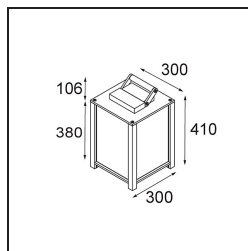

Kabaz ha un unico scopo: rendere il tuo giardino un luogo da favola. Disponibile di serie in policarbonato bianco opaco per un elegante look lounge. Aggiungi un motivo con una piastra Maroc o prova una placca a persiana per un tocco accattivante. Parola fiamminga che significa borsetta, Kabaz giustifica la scelta del nome con un'utile maniglia nella parte superiore, che permette di spostarlo facilmente, ovunque desideri. Disponibile anche per il montaggio a parete.

Specifications

Materiale	11130233
Tipo di Sorgente	A60 E27
Vita utile	L80B20 @50.000 ore
Lampadina inclusa	No
Numero di fonte luminosa	1
Direzione della luce	Diretta
Volt in ingresso	230V
Classificazione elettrica	I
Grado IP	44
Test filo a caldo (°C)	960
Interno/Esterno	Esterno
Applicazione	Pavimento
Orientabilità	Not Applicable
Distanza dall'oggetto illuminato (m)	0,1
Colore primario & Finitura primaria	Deserto, Strutturata
Peso lordo (g)	6795,0