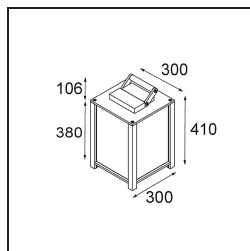

Date
Customer
Project
Type

FFD_Kabaz Floor 1x IP44 A60 E27 Desert Structure

Specifications

Material	11130233
Tipo de fuente de luz	A60 E27
Vida Útil	L80B20 @50.000 horas
Lámpara Incluida	No
Número de fuentes de luz	1
Dirección de la luz	Directo
Voltaje de entrada	230V
Clasificación eléctrica	I
Clasificación del IP	44
Clasificación de hilo incandescente (°C)	960
Interio/Exterior	Exterior
Aplicación	Suelo
Ajustabilidad	Not Applicable
Distancia al objeto iluminado (m)	0,1
Color principal & Acabado principal	Desierto, Estructura
Peso bruto (g)	6795,0