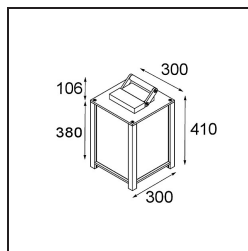

Datum
Klant
Project
Soort

Kabaz Floor 1x IP44 A60 E27 Black Structure

Specificaties

Materiaal	11130232
Type Lichtbron	A60 E27
Levensduur	L80B20 bij 50.000 Uur
Lamp inbegrepen	Neen
Aantal Lichtbronnen	1
Lichtrichting	Omlaag
Ingangsspanning	230 V
Elektriciteitsklasse	I
IP-klasse	44
Gloeidraadtest (°C)	960
Binnen/Buiten	Buiten
Toepassing	Vloer
Verstelbaarheid	Not Applicable
Afstand tot Verlicht Voorwerp (m)	0,1
Primaire Kleur & Primaire Afwerking	Zwart, Structuur
Brutogewicht (g)	6795,0