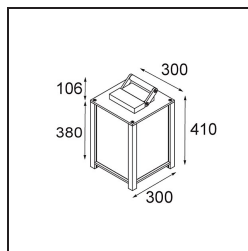

Datum
Klant
Project
Soort

Kabaz Floor 1x IP44 A60 E27 Black Structure

Specificaties

Materiaal	11130232
Type Lichtbron	A60 E27
Levensduur	L80B20 bij 50.000 Uur
Lamp inbegrepen	Neen
Aantal Lichtbronnen	1
Lichtrichting	Omlaag
Ingangsspanning	230 V
Elektriciteitsklasse	I
IP-klasse	44
Gloeidraadtest (°C)	960
Binnen/Buiten	Buiten
Toepassing	Vloer
Verstelbaarheid	Not Applicable
Afstand tot Verlicht Voorwerp (m)	0,1
Primaire Kleur & Primaire Afwerking	Zwart, Structuur
Brutogewicht (g)	6795,0