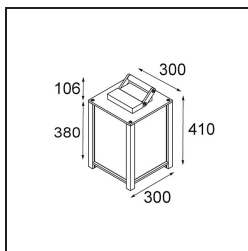

Kabaz Floor 1x IP44 A60 E27 Black Structure

Kabaz ha un unico scopo: rendere il tuo giardino un luogo da favola. Disponibile di serie in policarbonato bianco opaco per un elegante look lounge. Aggiungi un motivo con una piastra Maroc o prova una placca a persiana per un tocco accattivante. Parola fiamminga che significa borsetta, Kabaz giustifica la scelta del nome con un'utile maniglia nella parte superiore, che permette di spostarlo facilmente, ovunque desideri. Disponibile anche per il montaggio a parete.

Specifications

Materiale	11130232
Tipo di Sorgente	A60 E27
Vita utile	L80B20 @50.000 ore
Lampadina inclusa	No
Numero di fonte luminosa	1
Direzione della luce	Diretta
Volt in ingresso	230V
Classificazione elettrica	I
Grado IP	44
Test filo a caldo (°C)	960
Interno/Esterno	Esterno
Applicazione	Pavimento
Orientabilità	Not Applicable
Distanza dall'oggetto illuminato (m)	0,1
Colore primario & Finitura primaria	Nero, Strutturata
Peso lordo (g)	6795,0