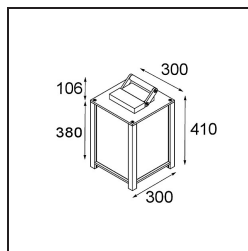

Kabaz Floor 1x IP44 A60 E27 Black Structure

Specifications

Materiale	11130232
Tipo di Sorgente	A60 E27
Vita utile	L80B20 @50.000 ore
Lampadina inclusa	No
Numero di fonte luminosa	1
Direzione della luce	Diretta
Volt in ingresso	230V
Classificazione elettrica	I
Grado IP	44
Test filo a caldo (°C)	960
Interno/Esterno	Esterno
Applicazione	Pavimento
Orientabilità	Not Applicable
Distanza dall'oggetto illuminato (m)	0,1
Colore primario & Finitura primaria	Nero, Strutturata
Peso lordo (g)	6795,0