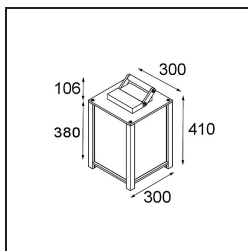

Kabaz Floor 1x IP44 A60 E27 Black Structure

Caractéristiques

Matériaux	11130232
Type de Source Lumineuse	A60 E27
Durée de Vie	L80B20 à 50 000 heures
Ampoule incluse	Non
Nombre de Sources Lumineuses	1
Direction de la Lumière	Bas
Tension d'Entrée	230 V
Classe Électrique	I
Indice de protection IP	44
Essai au fil incandescent (°C)	960
Intérieur/extérieur	Extérieur
Application	Sol
Ajustabilité	Not Applicable
Distance avec l'Objet Éclairé (m)	0,1
Couleur Principale & Finition Principale	Noir, Structure
Poids brut (g)	6795,0