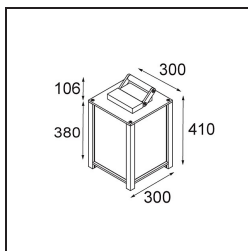

Kabaz Floor 1x IP44 A60 E27 Black Structure

Caractéristiques

Matériaux	11130232
Type de Source Lumineuse	A60 E27
Durée de Vie	L80B20 à 50 000 heures
Ampoule incluse	Non
Nombre de Sources Lumineuses	1
Direction de la Lumière	Bas
Tension d'Entrée	230 V
Classe Électrique	I
Indice de protection IP	44
Essai au fil incandescent (°C)	960
Intérieur/extérieur	Extérieur
Application	Sol
Ajustabilité	Not Applicable
Distance avec l'Objet Éclairé (m)	0,1
Couleur Principale & Finition Principale	Noir, Structure
Poids brut (g)	6795,0