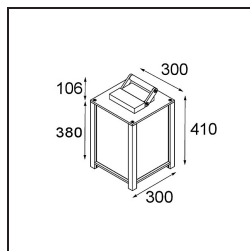

Date
Customer
Project
Type

*Kabaz Floor 1x IP44 A60 E27 Black Structure*

**Specifications**

Material	11130232
Tipo de fuente de luz	A60 E27
Vida Útil	L80B20 @50.000 horas
Lámpara Incluida	No
Número de fuentes de luz	1
Dirección de la luz	Directo
Voltaje de entrada	230V
Clasificación eléctrica	I
Clasificación del IP	44
Clasificación de hilo incandescente (°C)	960
Interio/Exterior	Exterior
Aplicación	Suelo
Ajustabilidad	Not Applicable
Distancia al objeto iluminado (m)	0,1
Color principal & Acabado principal	Negro, Estructura
Peso bruto (g)	6795,0