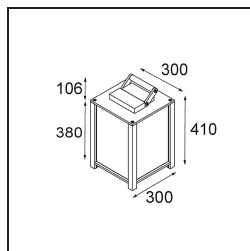

Date
Customer
Project
Type

*Kabaz Floor 1x IP44 A60 E27 Black Structure*

**Specifications**

Material	11130232
Tipo de fuente de luz	A60 E27
Vida Útil	L80B20 @50.000 horas
Lámpara Incluida	No
Número de fuentes de luz	1
Dirección de la luz	Directo
Voltaje de entrada	230V
Clasificación eléctrica	I
Clasificación del IP	44
Clasificación de hilo incandescente (°C)	960
Interio/Exterior	Exterior
Aplicación	Suelo
Ajustabilidad	Not Applicable
Distancia al objeto iluminado (m)	0,1
Color principal & Acabado principal	Negro, Estructura
Peso bruto (g)	6795,0