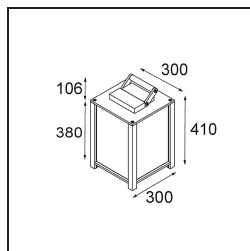

Kabaz Floor 1x IP44 A60 E27 Black Structure

Spezifikationen

Material	11130232
Typ der Lichtquelle	A60 E27
Lebensdauer	L80 B20 bei 50.000 Stunden
Leuchtmittel enthalten	Nein
Anzahl Lichtquellen	1
Lichtrichtung	Abwärts
Eingangsspannung	230 V
Schutzklasse	I
Schutzart	44
Glühdrahtprüfung (°C)	960
Innen/Außen	Außen
Anwendung	Boden
Verstellbarkeit	Not Applicable
Abstand zum beleuchteten Objekt (m)	0,1
Primärfarbe & Primäres Finish	Schwarz, Strukturiert
Bruttogewicht (g)	6795,0