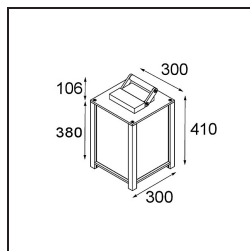

Kabaz Floor 1x IP44 A60 E27 Black Structure

Spezifikationen

Material	11130232
Typ der Lichtquelle	A60 E27
Lebensdauer	L80 B20 bei 50.000 Stunden
Leuchtmittel enthalten	Nein
Anzahl Lichtquellen	1
Lichtrichtung	Abwärts
Eingangsspannung	230 V
Schutzklasse	I
Schutzart	44
Glühdrahtprüfung (°C)	960
Innen/Außen	Außen
Anwendung	Boden
Verstellbarkeit	Not Applicable
Abstand zum beleuchteten Objekt (m)	0,1
Primärfarbe & Primäres Finish	Schwarz, Strukturiert
Bruttogewicht (g)	6795,0