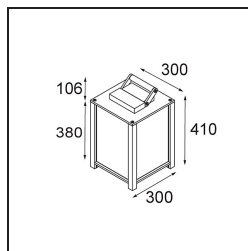

Kabaz ha un unico scopo: rendere il tuo giardino un luogo da favola. Disponibile di serie in policarbonato bianco opaco per un elegante look lounge. Aggiungi un motivo con una piastra Maroc o prova una placca a persiana per un tocco accattivante. Parola fiamminga che significa borsetta, Kabaz giustifica la scelta del nome con un'utile maniglia nella parte superiore, che permette di spostarlo facilmente, ovunque desideri. Disponibile anche per il montaggio a parete.

Specifications

Materiale	11130209
Tipo di Sorgente	A60 E27
Vita utile	L80B20 @50.000 ore
Lampadina inclusa	No
Numero di fonte luminosa	1
Direzione della luce	Diretta
Volt in ingresso	230V
Classificazione elettrica	I
Grado IP	44
Test filo a caldo (°C)	960
Interno/Esterno	Esterno
Applicazione	Pavimento
Orientabilità	Not Applicable
Distanza dall'oggetto illuminato (m)	0,1
Colore primario & Finitura primaria	Bianco, Strutturata
Peso lordo (g)	6795,0