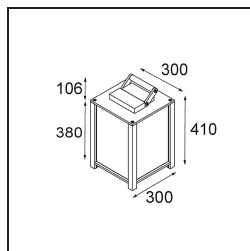

Date
Customer
Project
Type

FFD_Kabaz Floor 1x IP44 A60 E27 White Structure

Specifications

Material	11130209
Tipo de fuente de luz	A60 E27
Vida Útil	L80B20 @50.000 horas
Lámpara Incluida	No
Número de fuentes de luz	1
Dirección de la luz	Directo
Voltaje de entrada	230V
Clasificación eléctrica	I
Clasificación del IP	44
Clasificación de hilo incandescente (°C)	960
Interio/Exterior	Exterior
Aplicación	Suelo
Ajustabilidad	Not Applicable
Distancia al objeto iluminado (m)	0,1
Color principal & Acabado principal	Blanco, Estructura
Peso bruto (g)	6795,0