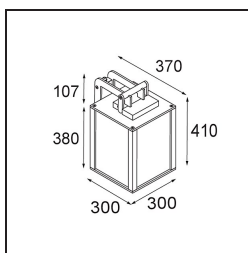

Datum
Klant
Project
Soort

FFD_Kabaz Wall 1x IP44 A60 E27 Desert Structure

Kabaz heeft slechts één enkel doel: jouw tuin een aangename plek maken om te vertoeven. Standaard verkrijgbaar met matwit polycarbonaat, voor een gestroomlijnde loungelook. Voeg een patroon toe met een Maroc plaat of probeer een plaat met lamellen voor een sexy tintje. Kabaz, het West-Vlaamse woord voor handtas, bevestigt zijn naamkeuze met een handig handvat bovenaan, waarmee je hem makkelijk kunt bewegen naar waar je maar wil. Ook verkrijgbaar voor wandmontage.

Specificaties

Materiaal	11130133
Type Lichtbron	A60 E27
Levensduur	L80B20 bij 50.000 Uur
Lamp inbegrepen	Neen
Aantal Lichtbronnen	1
Lichtrichting	Omlaag
Ingangsspanning	230 V
Elektriciteitsklasse	I
IP-klasse	44
Gloeidraadtest (°C)	960
Binnen/Buiten	Buiten
Toepassing	Wand
Montage	Opbouw
Verstelbaarheid	Not Applicable
Afstand tot Verlicht Voorwerp (m)	0,1
Primaire Kleur & Primaire Afwerking	Zandkleurig, Structuur
Brutogewicht (g)	7745,0