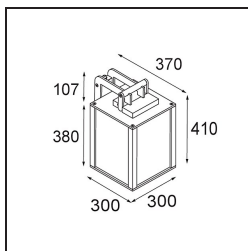

Date
Customer
Project
Type

FFD_Kabaz Wall 1x IP44 A60 E27 Desert Structure

Kabaz ha un unico scopo: rendere il tuo giardino un luogo da favola. Disponibile di serie in policarbonato bianco opaco per un elegante look lounge. Aggiungi un motivo con una piastra Maroc o prova una placca a persiana per un tocco accattivante. Parola fiamminga che significa borsetta, Kabaz giustifica la scelta del nome con un'utile maniglia nella parte superiore, che permette di spostarlo facilmente, ovunque desideri. Disponibile anche per il montaggio a parete.

Specifications

Materiale	11130133
Tipo di Sorgente	A60 E27
Vita utile	L80B20 @50.000 ore
Lampadina inclusa	No
Numero di fonte luminosa	1
Direzione della luce	Diretta
Volt in ingresso	230V
Classificazione elettrica	I
Grado IP	44
Test filo a caldo (°C)	960
Interno/Esterno	Esterno
Applicazione	Parete
Montaggio	Superficie
Orientabilità	Not Applicable
Distanza dall'oggetto illuminato (m)	0,1
Colore primario & Finitura primaria	Deserto, Strutturata
Peso lordo (g)	7745,0