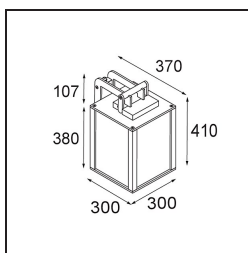

FFD_Kabaz Wall 1x IP44 A60 E27 Desert Structure

Kabaz n'a qu'un seul objectif : faire de votre jardin un lieu magnifique. La version standard est disponible en polycarbonate mat blanc pour un style lounge épuré. Ajoutez un motif, avec une assiette du Maroc ou une persienne pour une ambiance intime. Kabaz désigne en flamand de l'ouest le sac à main, et le choix de ce nom est confirmé par la présence d'une poignée pratique sur le haut, qui vous permet de déplacer le luminaire facilement où vous voulez. Aussi disponible pour un montage mural.

Caractéristiques

Matériaux	11130133
Type de Source Lumineuse	A60 E27
Durée de Vie	L80B20 à 50 000 heures
Ampoule incluse	Non
Nombre de Sources Lumineuses	1
Direction de la Lumière	Bas
Tension d'Entrée	230 V
Classe Électrique	I
Indice de protection IP	44
Essai au fil incandescent (°C)	960
Intérieur/extérieur	Extérieur
Application	Mur
Montage	En Surface
Ajustabilité	Not Applicable
Distance avec l'Objet Éclairé (m)	0,1
Couleur Principale & Finition Principale	Désert, Structure
Poids brut (g)	7745,0