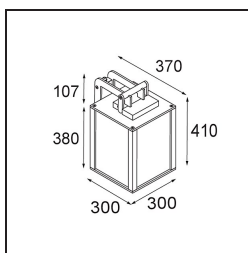

*FFD\_Kabaz Wall 1x IP44 A60 E27 Desert Structure*

Kabaz n'a qu'un seul objectif : faire de votre jardin un lieu magnifique. La version standard est disponible en polycarbonate mat blanc pour un style lounge épuré. Ajoutez un motif, avec une assiette du Maroc ou une persienne pour une ambiance intime. Kabaz désigne en flamand de l'ouest le sac à main, et le choix de ce nom est confirmé par la présence d'une poignée pratique sur le haut, qui vous permet de déplacer le luminaire facilement où vous voulez. Aussi disponible pour un montage mural.

### Caractéristiques

Matériaux	11130133
Type de Source Lumineuse	A60 E27
Durée de Vie	L80B20 à 50 000 heures
Ampoule incluse	Non
Nombre de Sources Lumineuses	1
Direction de la Lumière	Bas
Tension d'Entrée	230 V
Classe Électrique	I
Indice de protection IP	44
Essai au fil incandescent (°C)	960
Intérieur/extérieur	Extérieur
Application	Mur
Montage	En Surface
Ajustabilité	Not Applicable
Distance avec l'Objet Éclairé (m)	0,1
Couleur Principale & Finition Principale	Désert, Structure
Poids brut (g)	7745,0