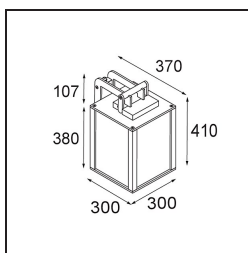

Date
Customer
Project
Type

FFD_Kabaz Wall 1x IP44 A60 E27 Desert Structure

Kabaz tiene un único propósito: convertir su jardín en un maravilloso lugar para disfrutar. La opción estándar está disponible en policarbonato blanco mate que crea una elegante apariencia de salón. Añada un patrón con una placa Maroc o pruebe una placa de listones para añadir un toque de alto atractivo. Kabaz es un "bolso de mano" en flamenco occidental. Este significado queda expresado con el funcional asidero en la parte superior, que permite mover el accesorio fácilmente según deseos o requisitos. También está disponible para montaje en pared.

Specifications

Material	11130133
Tipo de fuente de luz	A60 E27
Vida Útil	L80B20 @50.000 horas
Lámpara Incluida	No
Número de fuentes de luz	1
Dirección de la luz	Directo
Voltaje de entrada	230V
Clasificación eléctrica	I
Clasificación del IP	44
Clasificación de hilo incandescente (°C)	960
Interio/Exterior	Exterior
Aplicación	Pared
Montaje	Superficie
Ajustabilidad	Not Applicable
Distancia al objeto iluminado (m)	0,1
Color principal & Acabado principal	Desierto, Estructura
Peso bruto (g)	7745,0