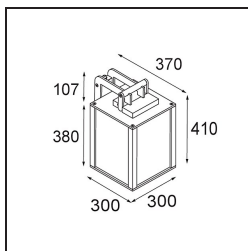

Date
Customer
Project
Type

*FFD\_Kabaz Wall 1x IP44 A60 E27 Desert Structure*

Kabaz tiene un único propósito: convertir su jardín en un maravilloso lugar para disfrutar. La opción estándar está disponible en policarbonato blanco mate que crea una elegante apariencia de salón. Añada un patrón con una placa Maroc o pruebe una placa de listones para añadir un toque de alto atractivo. Kabaz es un "bolso de mano" en flamenco occidental. Este significado queda expresado con el funcional asidero en la parte superior, que permite mover el accesorio fácilmente según deseos o requisitos. También está disponible para montaje en pared.

**Specifications**

Material	11130133
Tipo de fuente de luz	A60 E27
Vida Útil	L80B20 @50.000 horas
Lámpara Incluida	No
Número de fuentes de luz	1
Dirección de la luz	Directo
Voltaje de entrada	230V
Clasificación eléctrica	I
Clasificación del IP	44
Clasificación de hilo incandescente (°C)	960
Interio/Exterior	Exterior
Aplicación	Pared
Montaje	Superficie
Ajustabilidad	Not Applicable
Distancia al objeto iluminado (m)	0,1
Color principal & Acabado principal	Desierto, Estructura
Peso bruto (g)	7745,0