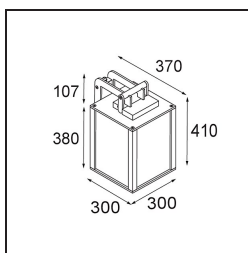

FFD_Kabaz Wall 1x IP44 A60 E27 Desert Structure

Die Kabaz dient einem einzigen Zweck: Ihren Garten zu einem wundervollen Ort zum Verweilen zu machen. Serienmäßig erhältlich mit mattweißem Polycarbonat für einen gepflegten Lounge-Look. Ergänzen Sie die Leuchte mit einer Einlegeplatte im marokkanischen Stil oder mit einer Jalousieplatte, um ihr einen erotischen Touch zu verleihen. Dank Ihres praktischen oberen Handgriffs macht die „Kabaz“ (ein westflämisches Wort für „Handtasche“) ihrem Namen alle Ehre und kann problemlos an jeden beliebigen Ort umgestellt werden. Auch für Wandmontage erhältlich.

Spezifikationen

Material	11130133
Typ der Lichtquelle	A60 E27
Lebensdauer	L80 B20 bei 50.000 Stunden
Leuchtmittel enthalten	Nein
Anzahl Lichtquellen	1
Lichtrichtung	Abwärts
Eingangsspannung	230 V
Schutzklasse	I
Schutzart	44
Glühdrahtprüfung (°C)	960
Innen/Außen	Außen
Anwendung	Wand
Montage	Aufbau
Verstellbarkeit	Not Applicable
Abstand zum beleuchteten Objekt (m)	0,1
Primärfarbe & Primäres Finish	Desert, Strukturiert
Bruttogewicht (g)	7745,0