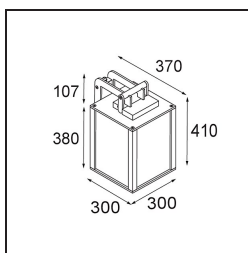

Specificaties

Materiaal	11130122
Type Lichtbron	A60 E27
Levensduur	L80B20 bij 50.000 Uur
Lamp inbegrepen	Neen
Aantal Lichtbronnen	1
Lichtrichting	Omlaag
Ingangsspanning	230 V
Elektriciteitsklasse	I
IP-klasse	44
Gloeidraadtest (°C)	960
Binnen/Buiten	Buiten
Toepassing	Wand
Montage	Opbouw
Verstelbaarheid	Not Applicable
Afstand tot Verlicht Voorwerp (m)	0,1
Primaire Kleur & Primaire Afwerking	Kaki, Structuur
Brutogewicht (g)	7745,0