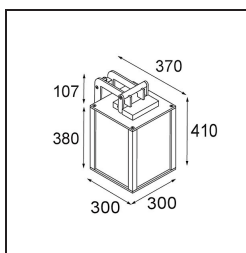

Specificaties

Materiaal	11130122
Type Lichtbron	A60 E27
Levensduur	L80B20 bij 50.000 Uur
Lamp inbegrepen	Neen
Aantal Lichtbronnen	1
Lichtrichting	Omlaag
Ingangsspanning	230 V
Elektriciteitsklasse	I
IP-klasse	44
Gloeidraadtest (°C)	960
Binnen/Buiten	Buiten
Toepassing	Wand
Montage	Opbouw
Verstelbaarheid	Not Applicable
Afstand tot Verlicht Voorwerp (m)	0,1
Primaire Kleur & Primaire Afwerking	Kaki, Structuur
Brutogewicht (g)	7745,0