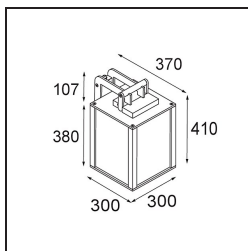

**Specifications**

Materiale	11130122
Tipo di Sorgente	A60 E27
Vita utile	L80B20 @50.000 ore
Lampadina inclusa	No
Numero di fonte luminosa	1
Direzione della luce	Diretta
Volt in ingresso	230V
Classificazione elettrica	I
Grado IP	44
Test filo a caldo (°C)	960
Interno/Esterno	Esterno
Applicazione	Parete
Montaggio	Superficie
Orientabilità	Not Applicable
Distanza dall'oggetto illuminato (m)	0,1
Colore primario & Finitura primaria	Khaki, Strutturata
Peso lordo (g)	7745,0