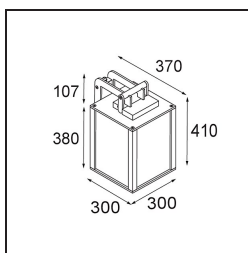

### Caractéristiques

Matériaux	11130122
Type de Source Lumineuse	A60 E27
Durée de Vie	L80B20 à 50 000 heures
Ampoule incluse	Non
Nombre de Sources Lumineuses	1
Direction de la Lumière	Bas
Tension d'Entrée	230 V
Classe Électrique	I
Indice de protection IP	44
Essai au fil incandescent (°C)	960
Intérieur/extérieur	Extérieur
Application	Mur
Montage	En Surface
Ajustabilité	Not Applicable
Distance avec l'Objet Éclairé (m)	0,1
Couleur Principale & Finition Principale	Kaki, Structure
Poids brut (g)	7745,0