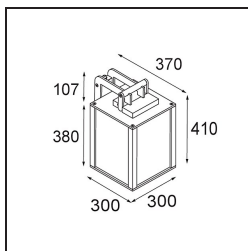

Date
Customer
Project
Type

*FFD\_Kabaz Wall 1x IP44 A60 E27 Khaki Structure*

Kabaz tiene un único propósito: convertir su jardín en un maravilloso lugar para disfrutar. La opción estándar está disponible en policarbonato blanco mate que crea una elegante apariencia de salón. Añada un patrón con una placa Maroc o pruebe una placa de listones para añadir un toque de alto atractivo. Kabaz es un "bolso de mano" en flamenco occidental. Este significado queda expresado con el funcional asidero en la parte superior, que permite mover el accesorio fácilmente según deseos o requisitos. También está disponible para montaje en pared.

**Specifications**

Material	11130122
Tipo de fuente de luz	A60 E27
Vida Útil	L80B20 @50.000 horas
Lámpara Incluida	No
Número de fuentes de luz	1
Dirección de la luz	Directo
Voltaje de entrada	230V
Clasificación eléctrica	I
Clasificación del IP	44
Clasificación de hilo incandescente (°C)	960
Interio/Exterior	Exterior
Aplicación	Pared
Montaje	Superficie
Ajustabilidad	Not Applicable
Distancia al objeto iluminado (m)	0,1
Color principal & Acabado principal	Caqui, Estructura
Peso bruto (g)	7745,0