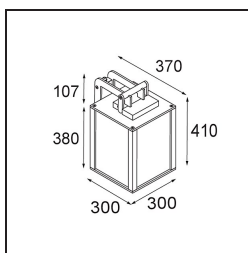

Datum
Kunde
Projekt
Art

*FFD\_Kabaz Wall 1x IP44 A60 E27 Khaki Structure*

Die Kabaz dient einem einzigen Zweck: Ihren Garten zu einem wundervollen Ort zum Verweilen zu machen. Serienmäßig erhältlich mit mattweißem Polycarbonat für einen gepflegten Lounge-Look. Ergänzen Sie die Leuchte mit einer Einlegeplatte im marokkanischen Stil oder mit einer Jalousieplatte, um ihr einen erotischen Touch zu verleihen. Dank Ihres praktischen oberen Handgriffs macht die „Kabaz“ (ein westflämisches Wort für „Handtasche“) ihrem Namen alle Ehre und kann problemlos an jeden beliebigen Ort umgestellt werden. Auch für Wandmontage erhältlich.

**Spezifikationen**

Material	11130122
Typ der Lichtquelle	A60 E27
Lebensdauer	L80 B20 bei 50.000 Stunden
Leuchtmittel enthalten	Nein
Anzahl Lichtquellen	1
Lichtrichtung	Abwärts
Eingangsspannung	230 V
Schutzklasse	I
Schutzart	44
Glühdrahtprüfung (°C)	960
Innen/Außen	Außen
Anwendung	Wand
Montage	Aufbau
Verstellbarkeit	Not Applicable
Abstand zum beleuchteten Objekt (m)	0,1
Primärfarbe & Primäres Finish	Khaki, Strukturiert
Bruttogewicht (g)	7745,0