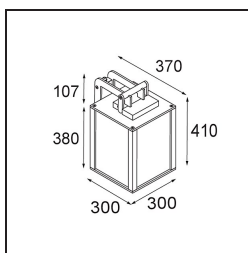

Datum
Klant
Project
Soort

*FFD\_Kabaz Wall 1x IP44 A60 E27 White Structure*

Kabaz heeft slechts één enkel doel: jouw tuin een aangename plek maken om te vertoeven. Standaard verkrijgbaar met matwit polycarbonaat, voor een gestroomlijnde loungelook. Voeg een patroon toe met een Maroc plaat of probeer een plaat met lamellen voor een sexy tintje. Kabaz, het West-Vlaamse woord voor handtas, bevestigt zijn naamkeuze met een handig handvat bovenaan, waarmee je hem makkelijk kunt bewegen naar waar je maar wil. Ook verkrijgbaar voor wandmontage.

### Specificaties

Materiaal	11130109
Type Lichtbron	A60 E27
Levensduur	L80B20 bij 50.000 Uur
Lamp inbegrepen	Neen
Aantal Lichtbronnen	1
Lichtrichting	Omlaag
Ingangsspanning	230 V
Elektriciteitsklasse	I
IP-klasse	44
Gloeidraadtest (°C)	960
Binnen/Buiten	Buiten
Toepassing	Wand
Montage	Opbouw
Verstelbaarheid	Not Applicable
Afstand tot Verlicht Voorwerp (m)	0,1
Primaire Kleur & Primaire Afwerking	Wit, Structuur
Brutogewicht (g)	7745,0