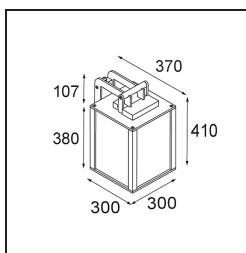

Date
Customer
Project
Type

FFD_Kabaz Wall 1x IP44 A60 E27 White Structure

Kabaz ha un unico scopo: rendere il tuo giardino un luogo da favola. Disponibile di serie in policarbonato bianco opaco per un elegante look lounge. Aggiungi un motivo con una piastra Maroc o prova una placca a persiana per un tocco accattivante. Parola fiamminga che significa borsetta, Kabaz giustifica la scelta del nome con un'utile maniglia nella parte superiore, che permette di spostarlo facilmente, ovunque desideri. Disponibile anche per il montaggio a parete.

Specifications

Materiale	11130109
Tipo di Sorgente	A60 E27
Vita utile	L80B20 @50.000 ore
Lampadina inclusa	No
Numero di fonte luminosa	1
Direzione della luce	Diretta
Volt in ingresso	230V
Classificazione elettrica	I
Grado IP	44
Test filo a caldo (°C)	960
Interno/Esterno	Esterno
Applicazione	Parete
Montaggio	Superficie
Orientabilità	Not Applicable
Distanza dall'oggetto illuminato (m)	0,1
Colore primario & Finitura primaria	Bianco, Strutturata
Peso lordo (g)	7745,0