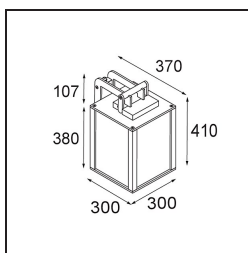

Caractéristiques

Matériaux	11130109
Type de Source Lumineuse	A60 E27
Durée de Vie	L80B20 à 50 000 heures
Ampoule incluse	Non
Nombre de Sources Lumineuses	1
Direction de la Lumière	Bas
Tension d'Entrée	230 V
Classe Électrique	I
Indice de protection IP	44
Essai au fil incandescent (°C)	960
Intérieur/extérieur	Extérieur
Application	Mur
Montage	En Surface
Ajustabilité	Not Applicable
Distance avec l'Objet Éclairé (m)	0,1
Couleur Principale & Finition Principale	Blanc, Structure
Poids brut (g)	7745,0