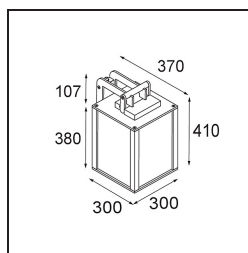

Date
Customer
Project
Type

FFD_Kabaz Wall 1x IP44 A60 E27 White Structure

Kabaz tiene un único propósito: convertir su jardín en un maravilloso lugar para disfrutar. La opción estándar está disponible en policarbonato blanco mate que crea una elegante apariencia de salón. Añada un patrón con una placa Maroc o pruebe una placa de listones para añadir un toque de alto atractivo. Kabaz es un "bolso de mano" en flamenco occidental. Este significado queda expresado con el funcional asidero en la parte superior, que permite mover el accesorio fácilmente según deseos o requisitos. También está disponible para montaje en pared.

Specifications

Material	11130109
Tipo de fuente de luz	A60 E27
Vida Útil	L80B20 @50.000 horas
Lámpara Incluida	No
Número de fuentes de luz	1
Dirección de la luz	Directo
Voltaje de entrada	230V
Clasificación eléctrica	I
Clasificación del IP	44
Clasificación de hilo incandescente (°C)	960
Interio/Exterior	Exterior
Aplicación	Pared
Montaje	Superficie
Ajustabilidad	Not Applicable
Distancia al objeto iluminado (m)	0,1
Color principal & Acabado principal	Blanco, Estructura
Peso bruto (g)	7745,0