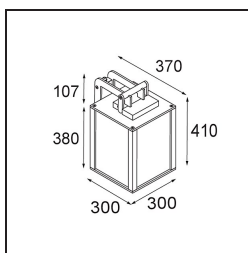

Datum
Kunde
Projekt
Art

*FFD\_Kabaz Wall 1x IP44 A60 E27 White Structure*

Die Kabaz dient einem einzigen Zweck: Ihren Garten zu einem wundervollen Ort zum Verweilen zu machen. Serienmäßig erhältlich mit mattweißem Polycarbonat für einen gepflegten Lounge-Look. Ergänzen Sie die Leuchte mit einer Einlegeplatte im marokkanischen Stil oder mit einer Jalousieplatte, um ihr einen erotischen Touch zu verleihen. Dank Ihres praktischen oberen Handgriffs macht die „Kabaz“ (ein westflämisches Wort für „Handtasche“) ihrem Namen alle Ehre und kann problemlos an jeden beliebigen Ort umgestellt werden. Auch für Wandmontage erhältlich.

### Spezifikationen

Material	11130109
Typ der Lichtquelle	A60 E27
Lebensdauer	L80 B20 bei 50.000 Stunden
Leuchtmittel enthalten	Nein
Anzahl Lichtquellen	1
Lichtrichtung	Abwärts
Eingangsspannung	230 V
Schutzklasse	I
Schutzart	44
Glühdrahtprüfung (°C)	960
Innen/Außen	Außen
Anwendung	Wand
Montage	Aufbau
Verstellbarkeit	Not Applicable
Abstand zum beleuchteten Objekt (m)	0,1
Primärfarbe & Primäres Finish	Weiß, Strukturiert
Bruttogewicht (g)	7745,0