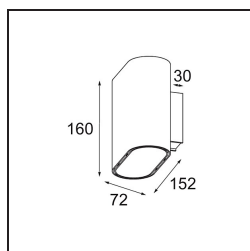

Duell Wall Up/Down 2x LED 2700K Trailing Edge DI Silver Bronze Brushed Anodised - Champagne Anodised

Specificaties

Materiaal	11074995
Type Lichtbron	LED
LED type	BRIDGELUX V8G8
LED technologie	Led-COB
CRI	Min. 90
Kleurtemperatuur	2700K
Levensduur	L90B10 bij 50.000 Uur
Lamp inbegrepen	Ja
Aantal Lichtbronnen	2
CIE-fluxcode	68 93 99 50 59
Binning (SDCM)	2
Lichtrichting	Omhoog/Omlaag
Ingangsspanning	230 V
Luminaire power (W)	12,0
Elektriciteitsklasse	I
IP-klasse	20
Gloeidraadtest (°C)	960
Protocol Voor Dimmen	Trailing-Edge
Binnen/Buiten	Binnen
Toepassing	Wand
Montage	Opbouw
Verstelbaarheid	Not Applicable
Afstand tot Verlicht Voorwerp (m)	0,1
Primaire Kleur & Primaire Afwerking	Zilverbrons, Geborsteld Geanodiseerd
Secundaire Kleur & Secundaire Afwerking	Champagne, Geanodiseerd
Brutogewicht (g)	1213,0
Lumenoutput per lampunit (lm)	763
Efficiëntie (lm/W)	64
UGR	17

De zachte rondingen van Duell geven elke ruimte een zachtere touch. Deze led-armatuur in twee kleuren nodigt je uit om te spelen met combinaties. Eén voor de buitenkant en een andere voor de binnenplaat. Voor toepassingen op het plafond zijn varianten voor inbouw- en opbouwmontage verkrijgbaar. De verzonken versie heeft een aantrekkelijke brede rand, terwijl de opbouwversie ook een richtbare variant biedt.