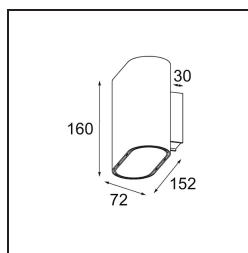

Date
Customer
Project
Type

Duell Wall Up/Down 2x LED 2700K Trailing Edge DI Silver Bronze Brushed Anodised - Black Matt

Le dolci curve di Duell possono dare un tocco di morbidezza a qualsiasi spazio. Questo apparecchio LED bicolore invita a giocare con le combinazioni. Una per l'esterno e una per la piastra interna. Per le applicazioni a soffitto, sono disponibili varianti incassate e a superficie. La versione incassata presenta un accattivante bordo largo, mentre la versione a superficie offre anche una variante direzionale.

Specifications

Materiale	11074912
Tipo di Sorgente	LED
Tipologia LED	BRIDGELUX V8G8
Tecnologie LED	COB
CRI	Min. 90
Temperatura di colore della luce	2700K
Vita utile	L90B10 @50.000 ore
Lampadina inclusa	Sì
Numero di fonte luminosa	2
Codice di flusso CIE	84 99 99 50 42
Binning (SDCM)	2
Direzione della luce	Diretta/Indiretta
Volt in ingresso	230V
Luminaire power (W)	12,0
Classificazione elettrica	I
Grado IP	20
Test filo a caldo (°C)	960
Protocollo di regolazione (Dimmer)	Taglio di fase
Interno/Esterno	Interno
Applicazione	Parete
Montaggio	Superficie
Orientabilità	Not Applicable
Distanza dall'oggetto illuminato (m)	0,1
Colore primario & Finitura primaria	Argento Bronzo, Anodizzata Spazzolata
Colore secondario & Finitura secondaria	Nero, Opaca
Peso lordo (g)	1213,0
Flusso luminoso per lampade (lm)	537
Efficienza (lm/W)	45
Livello abbagliamento	15