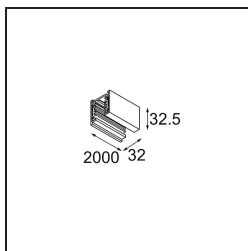

Datum
Klant
Project
Soort

FFD_Track 230V Non-Dim Profile Surface 2000 White Shiny

Specificaties

Materiaal	11240101
Lamp inbegrepen	Neen
Aantal Lichtbronnen	0
Ingangsspanning	230 V
Elektriciteitsklasse	I
IP-klasse	20
Gloeidraadtest (°C)	960
Binnen/Buiten	Binnen
Toepassing	Plafond, Wand
Montage	Opbouw
Verstelbaarheid	Not Applicable
Primaire Kleur & Primaire Afwerking	Wit, Glanzend
Brutogewicht (g)	2200,0