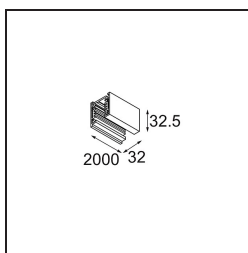

*FFD\_Track 230V Non-Dim Profile Surface 2000 White Shiny*

**Specifications**

Materiale	11240101
Lampadina inclusa	No
Numero di fonte luminosa	0
Volt in ingresso	230V
Classificazione elettrica	I
Grado IP	20
Test filo a caldo (°C)	960
Interno/Esterno	Interno
Applicazione	Soffitto, Parete
Montaggio	Superficie
Orientabilità	Not Applicable
Colore primario & Finitura primaria	Bianco, Brillante
Peso lordo (g)	2200,0