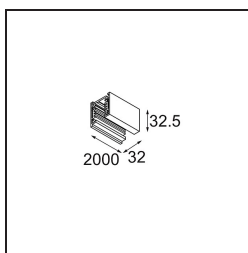

Date
Customer
Project
Type

FFD_Track 230V Non-Dim Profile Surface 2000 White Shiny

Specifications

Materiale	11240101
Lampadina inclusa	No
Numero di fonte luminosa	0
Volt in ingresso	230V
Classificazione elettrica	I
Grado IP	20
Test filo a caldo (°C)	960
Interno/Esterno	Interno
Applicazione	Soffitto, Parete
Montaggio	Superficie
Orientabilità	Not Applicable
Colore primario & Finitura primaria	Bianco, Brillante
Peso lordo (g)	2200,0