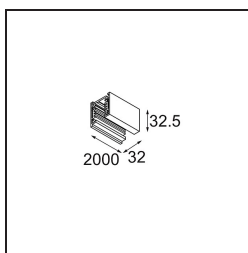

FFD_Track 230V Non-Dim Profile Surface 2000 White Shiny

Caractéristiques

Matériaux	11240101
Ampoule incluse	Non
Nombre de Sources Lumineuses	0
Tension d'Entrée	230 V
Classe Électrique	I
Indice de protection IP	20
Essai au fil incandescent (°C)	960
Intérieur/extérieur	Intérieur
Application	Plafond, Mur
Montage	En Surface
Ajustabilité	Not Applicable
Couleur Principale & Finition Principale	Blanc, Brillant
Poids brut (g)	2200,0