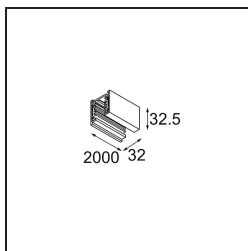

FFD_Track 230V Non-Dim Profile Surface 2000 White Shiny

Caractéristiques

Matériaux	11240101
Ampoule incluse	Non
Nombre de Sources Lumineuses	0
Tension d'Entrée	230 V
Classe Électrique	I
Indice de protection IP	20
Essai au fil incandescent (°C)	960
Intérieur/extérieur	Intérieur
Application	Plafond, Mur
Montage	En Surface
Ajustabilité	Not Applicable
Couleur Principale & Finition Principale	Blanc, Brillant
Poids brut (g)	2200,0