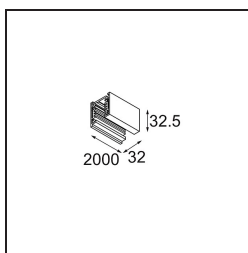

Date
Customer
Project
Type

*FFD\_Track 230V Non-Dim Profile Surface 2000 White Shiny*

**Specifications**

Material	11240101
Lámpara Incluida	No
Número de fuentes de luz	0
Voltaje de entrada	230V
Clasificación eléctrica	I
Clasificación del IP	20
Clasificación de hilo incandescente (°C)	960
Interio/Exterior	Interior
Aplicación	Techo, Pared
Montaje	Superficie
Ajustabilidad	Not Applicable
Color principal & Acabado principal	Blanco, Brillante
Peso bruto (g)	2200,0