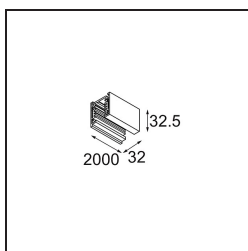

Date
Customer
Project
Type

FFD_Track 230V Non-Dim Profile Surface 2000 White Shiny

Specifications

Material	11240101
Lámpara Incluida	No
Número de fuentes de luz	0
Voltaje de entrada	230V
Clasificación eléctrica	I
Clasificación del IP	20
Clasificación de hilo incandescente (°C)	960
Interio/Exterior	Interior
Aplicación	Techo, Pared
Montaje	Superficie
Ajustabilidad	Not Applicable
Color principal & Acabado principal	Blanco, Brillante
Peso bruto (g)	2200,0