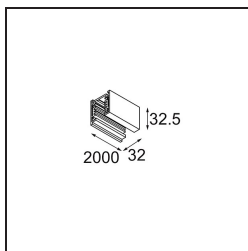

Datum

Kunde

Projekt

Art

FFD_Track 230V Non-Dim Profile Surface 2000 White Shiny

Spezifikationen

Material	11240101
Leuchtmittel enthalten	Nein
Anzahl Lichtquellen	0
Eingangsspannung	230 V
Schutzklasse	I
Schutzart	20
Glühdrahtprüfung (°C)	960
Innen/Außen	Innen
Anwendung	Decke, Wand
Montage	Aufbau
Verstellbarkeit	Not Applicable
Primärfarbe & Primäres Finish	Weiß, Glänzend
Bruttogewicht (g)	2200,0