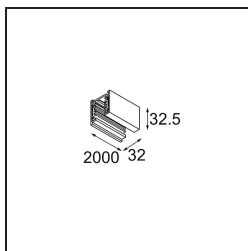

|         |
|---------|
| Datum   |
| Kunde   |
| Projekt |
| Art     |

*FFD\_Track 230V Non-Dim Profile Surface 2000 White Shiny*

**Spezifikationen**

|                               |                |
|-------------------------------|----------------|
| Material                      | 11240101       |
| Leuchtmittel enthalten        | Nein           |
| Anzahl Lichtquellen           | 0              |
| Eingangsspannung              | 230 V          |
| Schutzklasse                  | I              |
| Schutzart                     | 20             |
| Glühdrahtprüfung (°C)         | 960            |
| Innen/Außen                   | Innen          |
| Anwendung                     | Decke, Wand    |
| Montage                       | Aufbau         |
| Verstellbarkeit               | Not Applicable |
| Primärfarbe & Primäres Finish | Weiß, Glänzend |
| Bruttogewicht (g)             | 2200,0         |